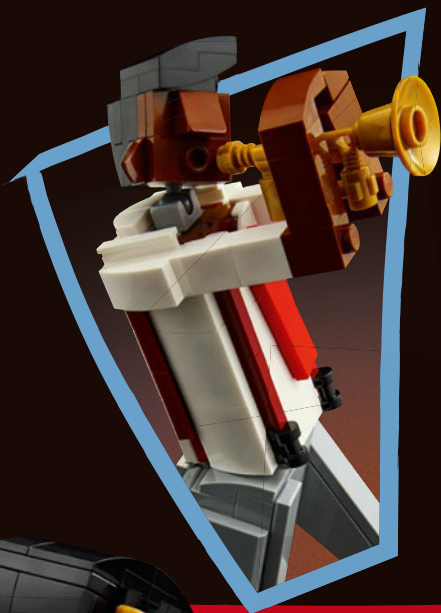

音乐家的尺寸和比例允许你通过每个小细节来拼搭、摆放和塑造他们的个性和活力。此模型的拼搭过程分为四个独立的部分，因此你既可以与自己的四重奏朋友一起拼搭，也可以分步练习独奏。快把唱针放到你最喜爱的爵士乐唱片上，享受引人入胜的合作拼搭体验吧！

各司其职

小号

即兴创作是爵士乐的基础，音乐家通常使用功能谱演奏，而不是详细的乐谱。小号手将从功能谱（音乐片段中的“骨架”）开始演奏，并在乐队演奏过程中不时插入个人独奏。